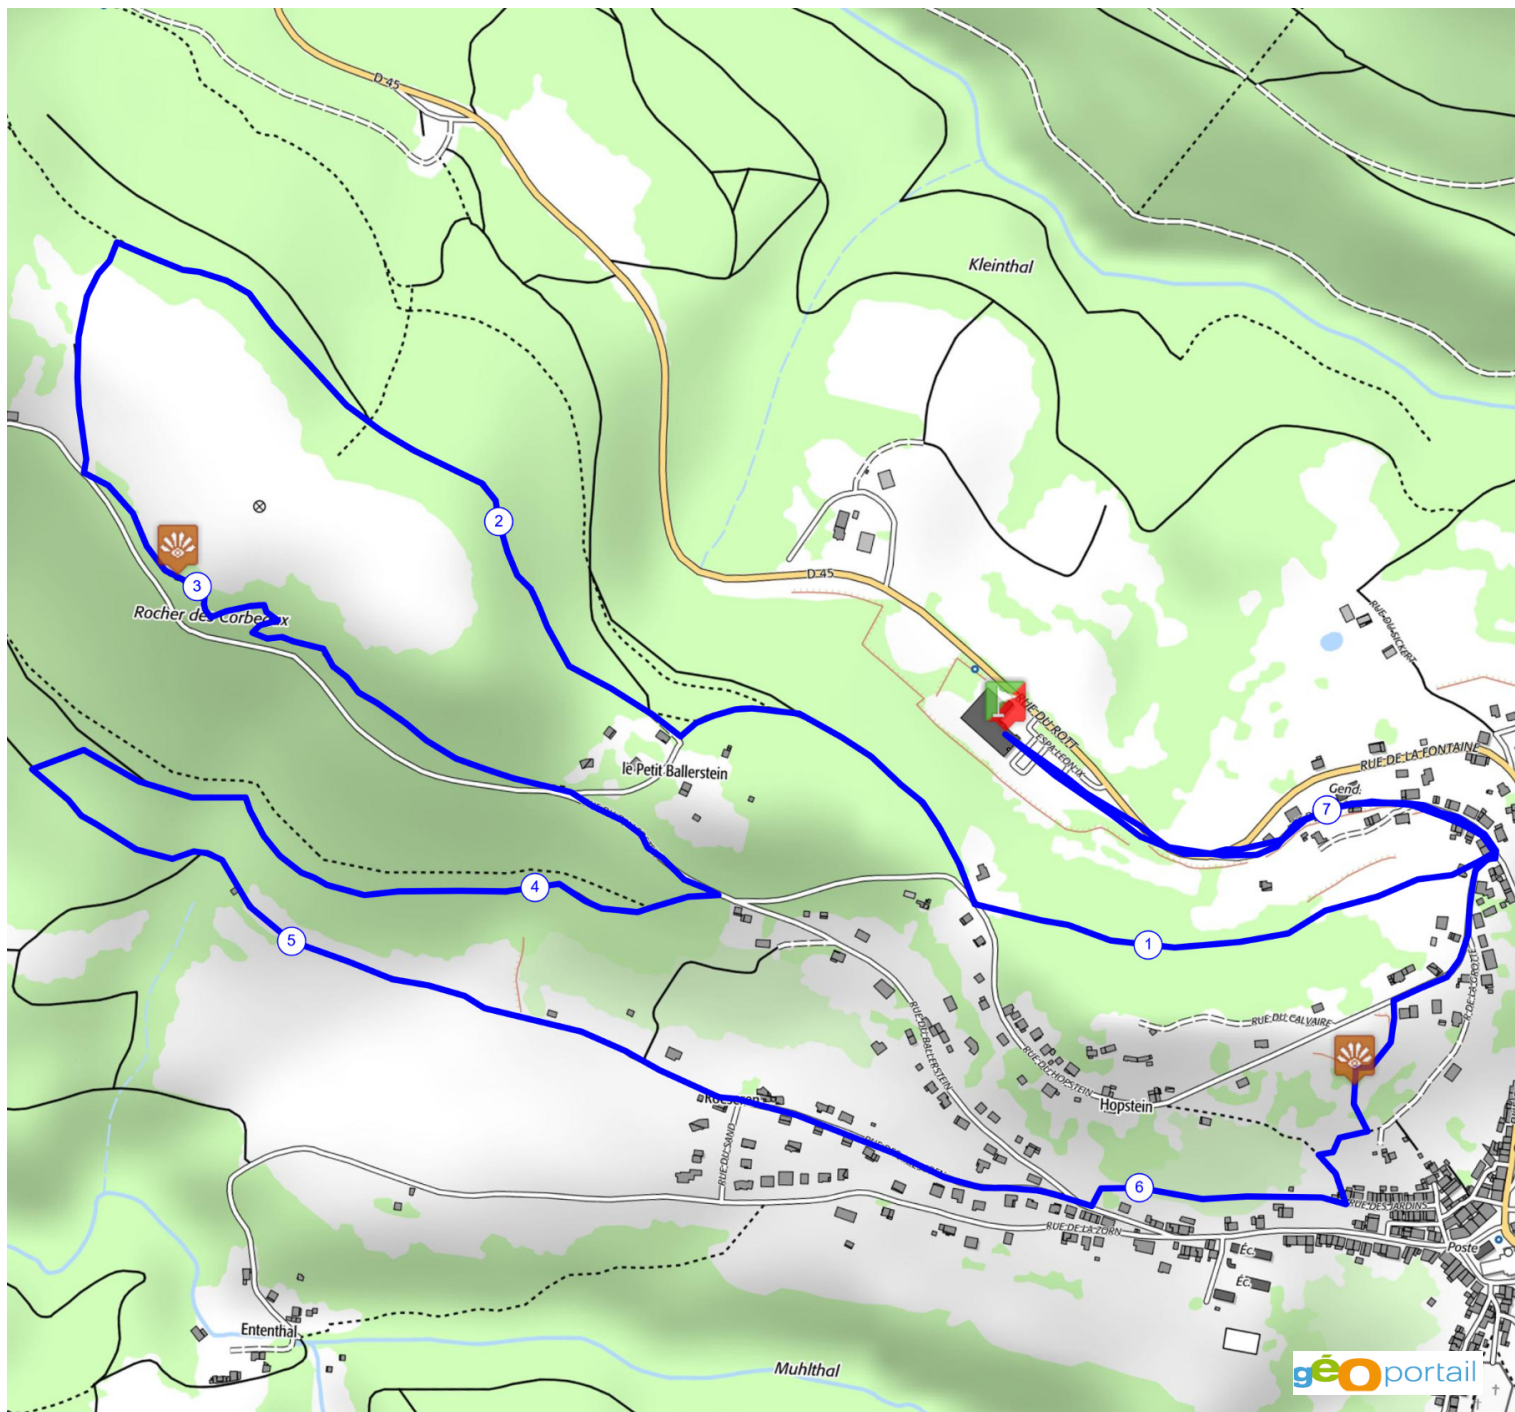

7.4 km

230 m

230 m

<http://TraceDeTrail.fr> - © IGN 2017. Utilisation et reproduction strictement limitées à un usage privé à titre documentaire.